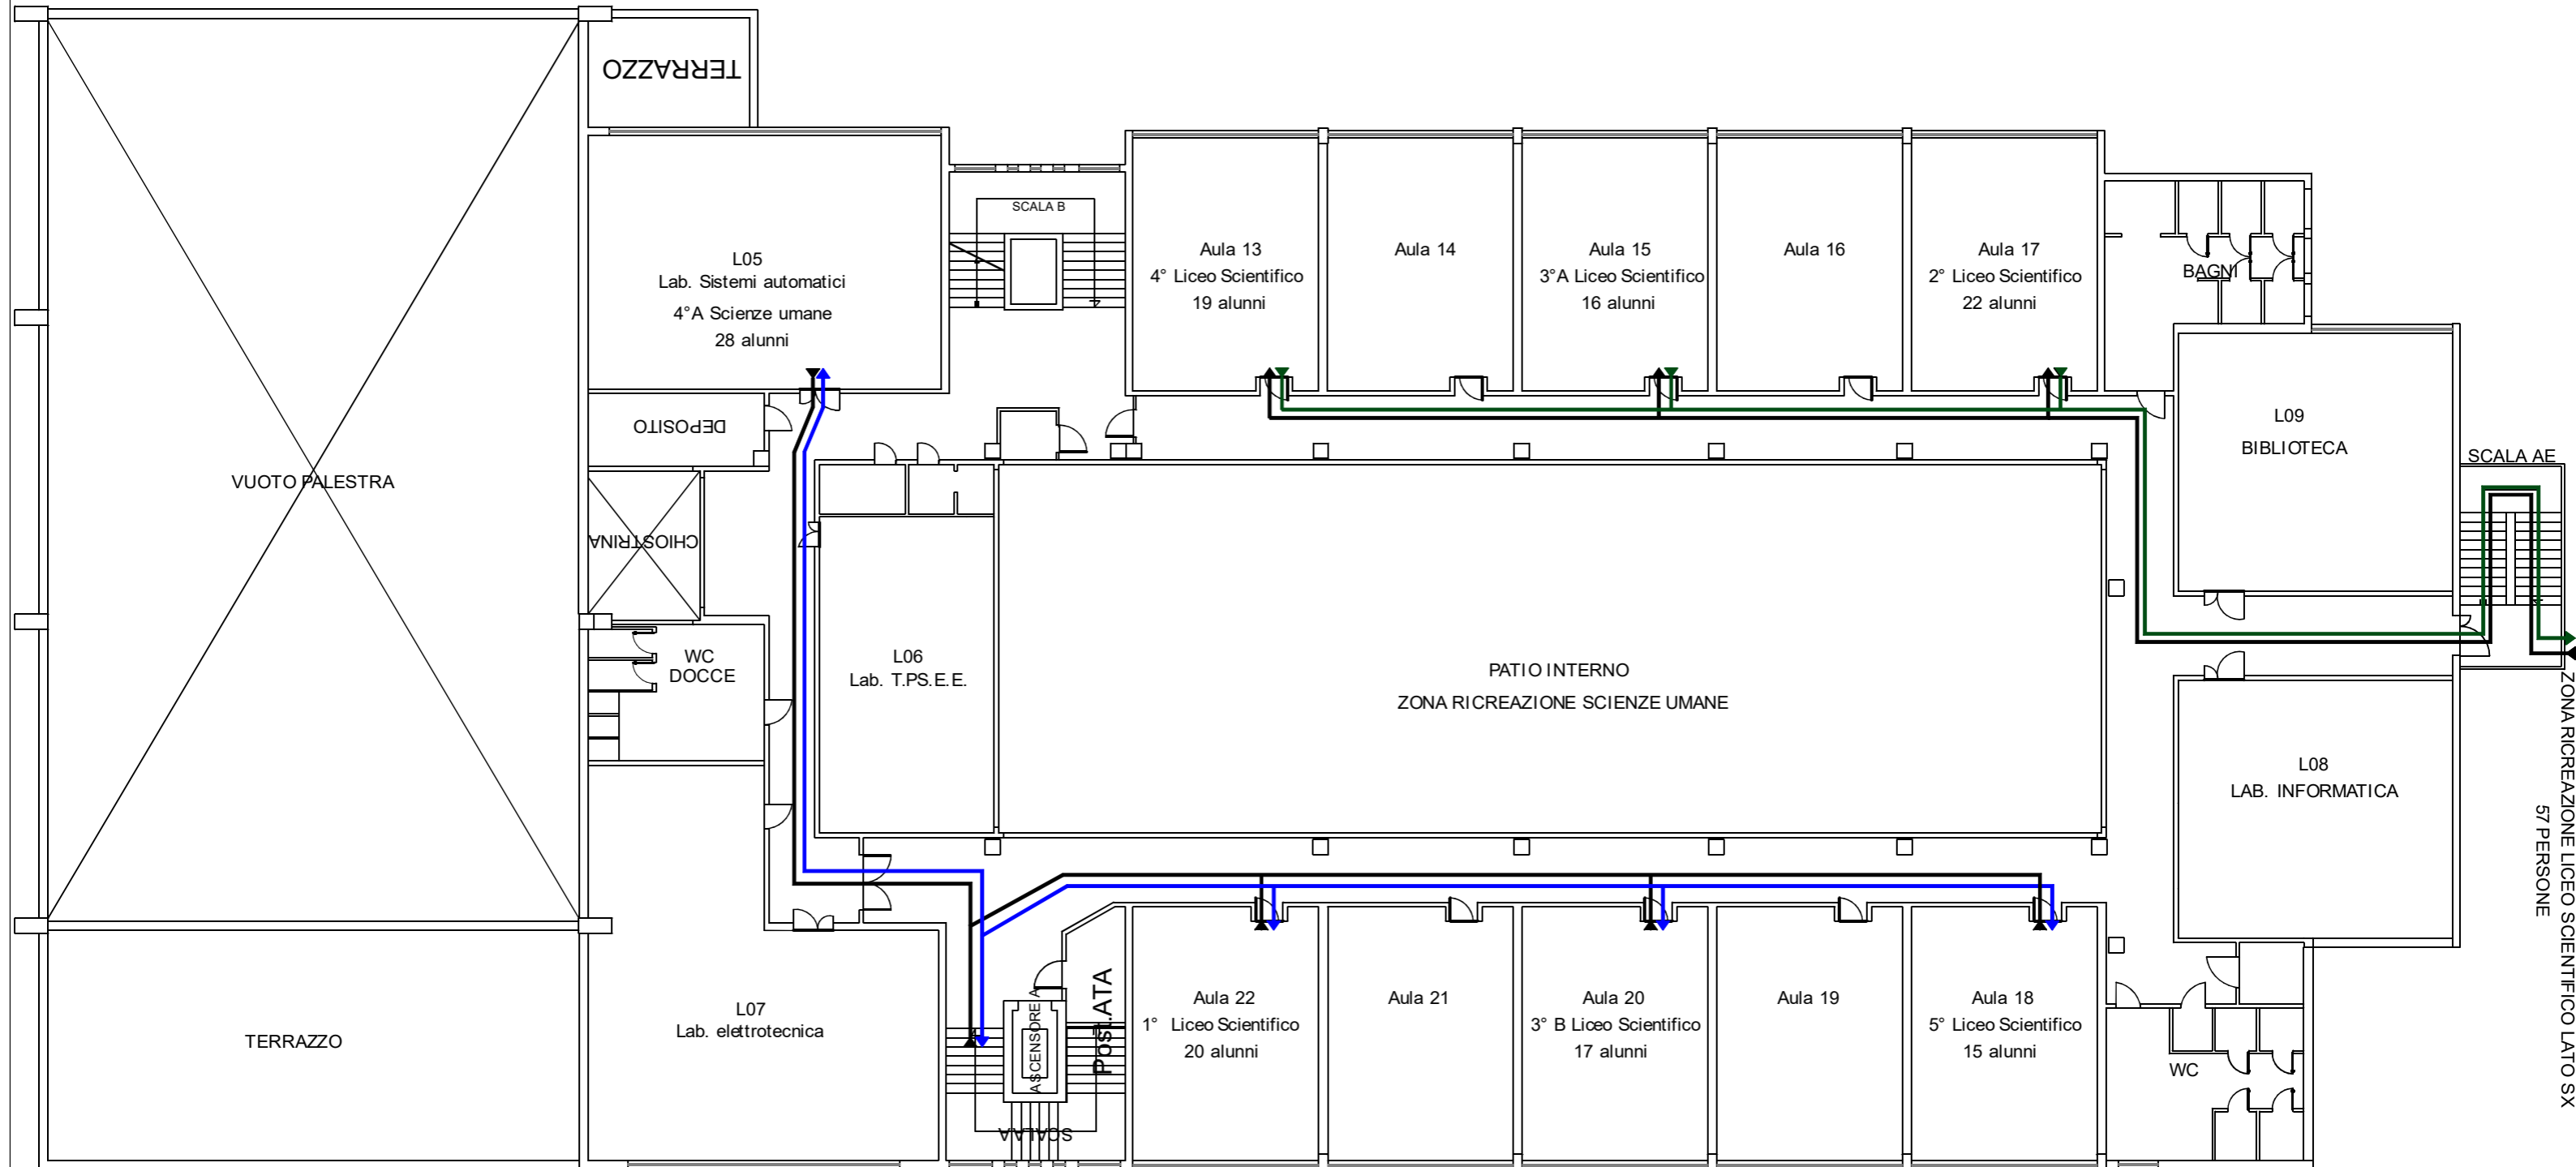

ISTITUTO ISTRUZIONE SUPERIORE "BRASCHI - QUARENGHI" via Di Villa Scarpellini
SEDE SUCCURSALE
PIANTA PIANO PRIMO
PERCORSI ED AREE RICREAZIONE
TAVOLA 8

LEGENDA			
	PERCORSO INGRESSO ITI ELETTRTECNICA INGRESSO CLASSE PRESENTE IN PALESTRA		PERCORSO INGRESSO SCIENZE UMANE
	PERCORSO USCITA ITI ELETTRTECNICA USCITA CLASSE PRESENTE IN PALESTRA		PERCORSO USCITA SCIENZE UMANE
	PERCORSO INGRESSO LICEO SCIENTIFICO LATO DX		PERCORSO INGRESSO LICEO SCIENTIFICO LATO SX
	PERCORSO USCITA LICEO SCIENTIFICO LATO DX		PERCORSO USCITA LICEO SCIENTIFICO LATO SX