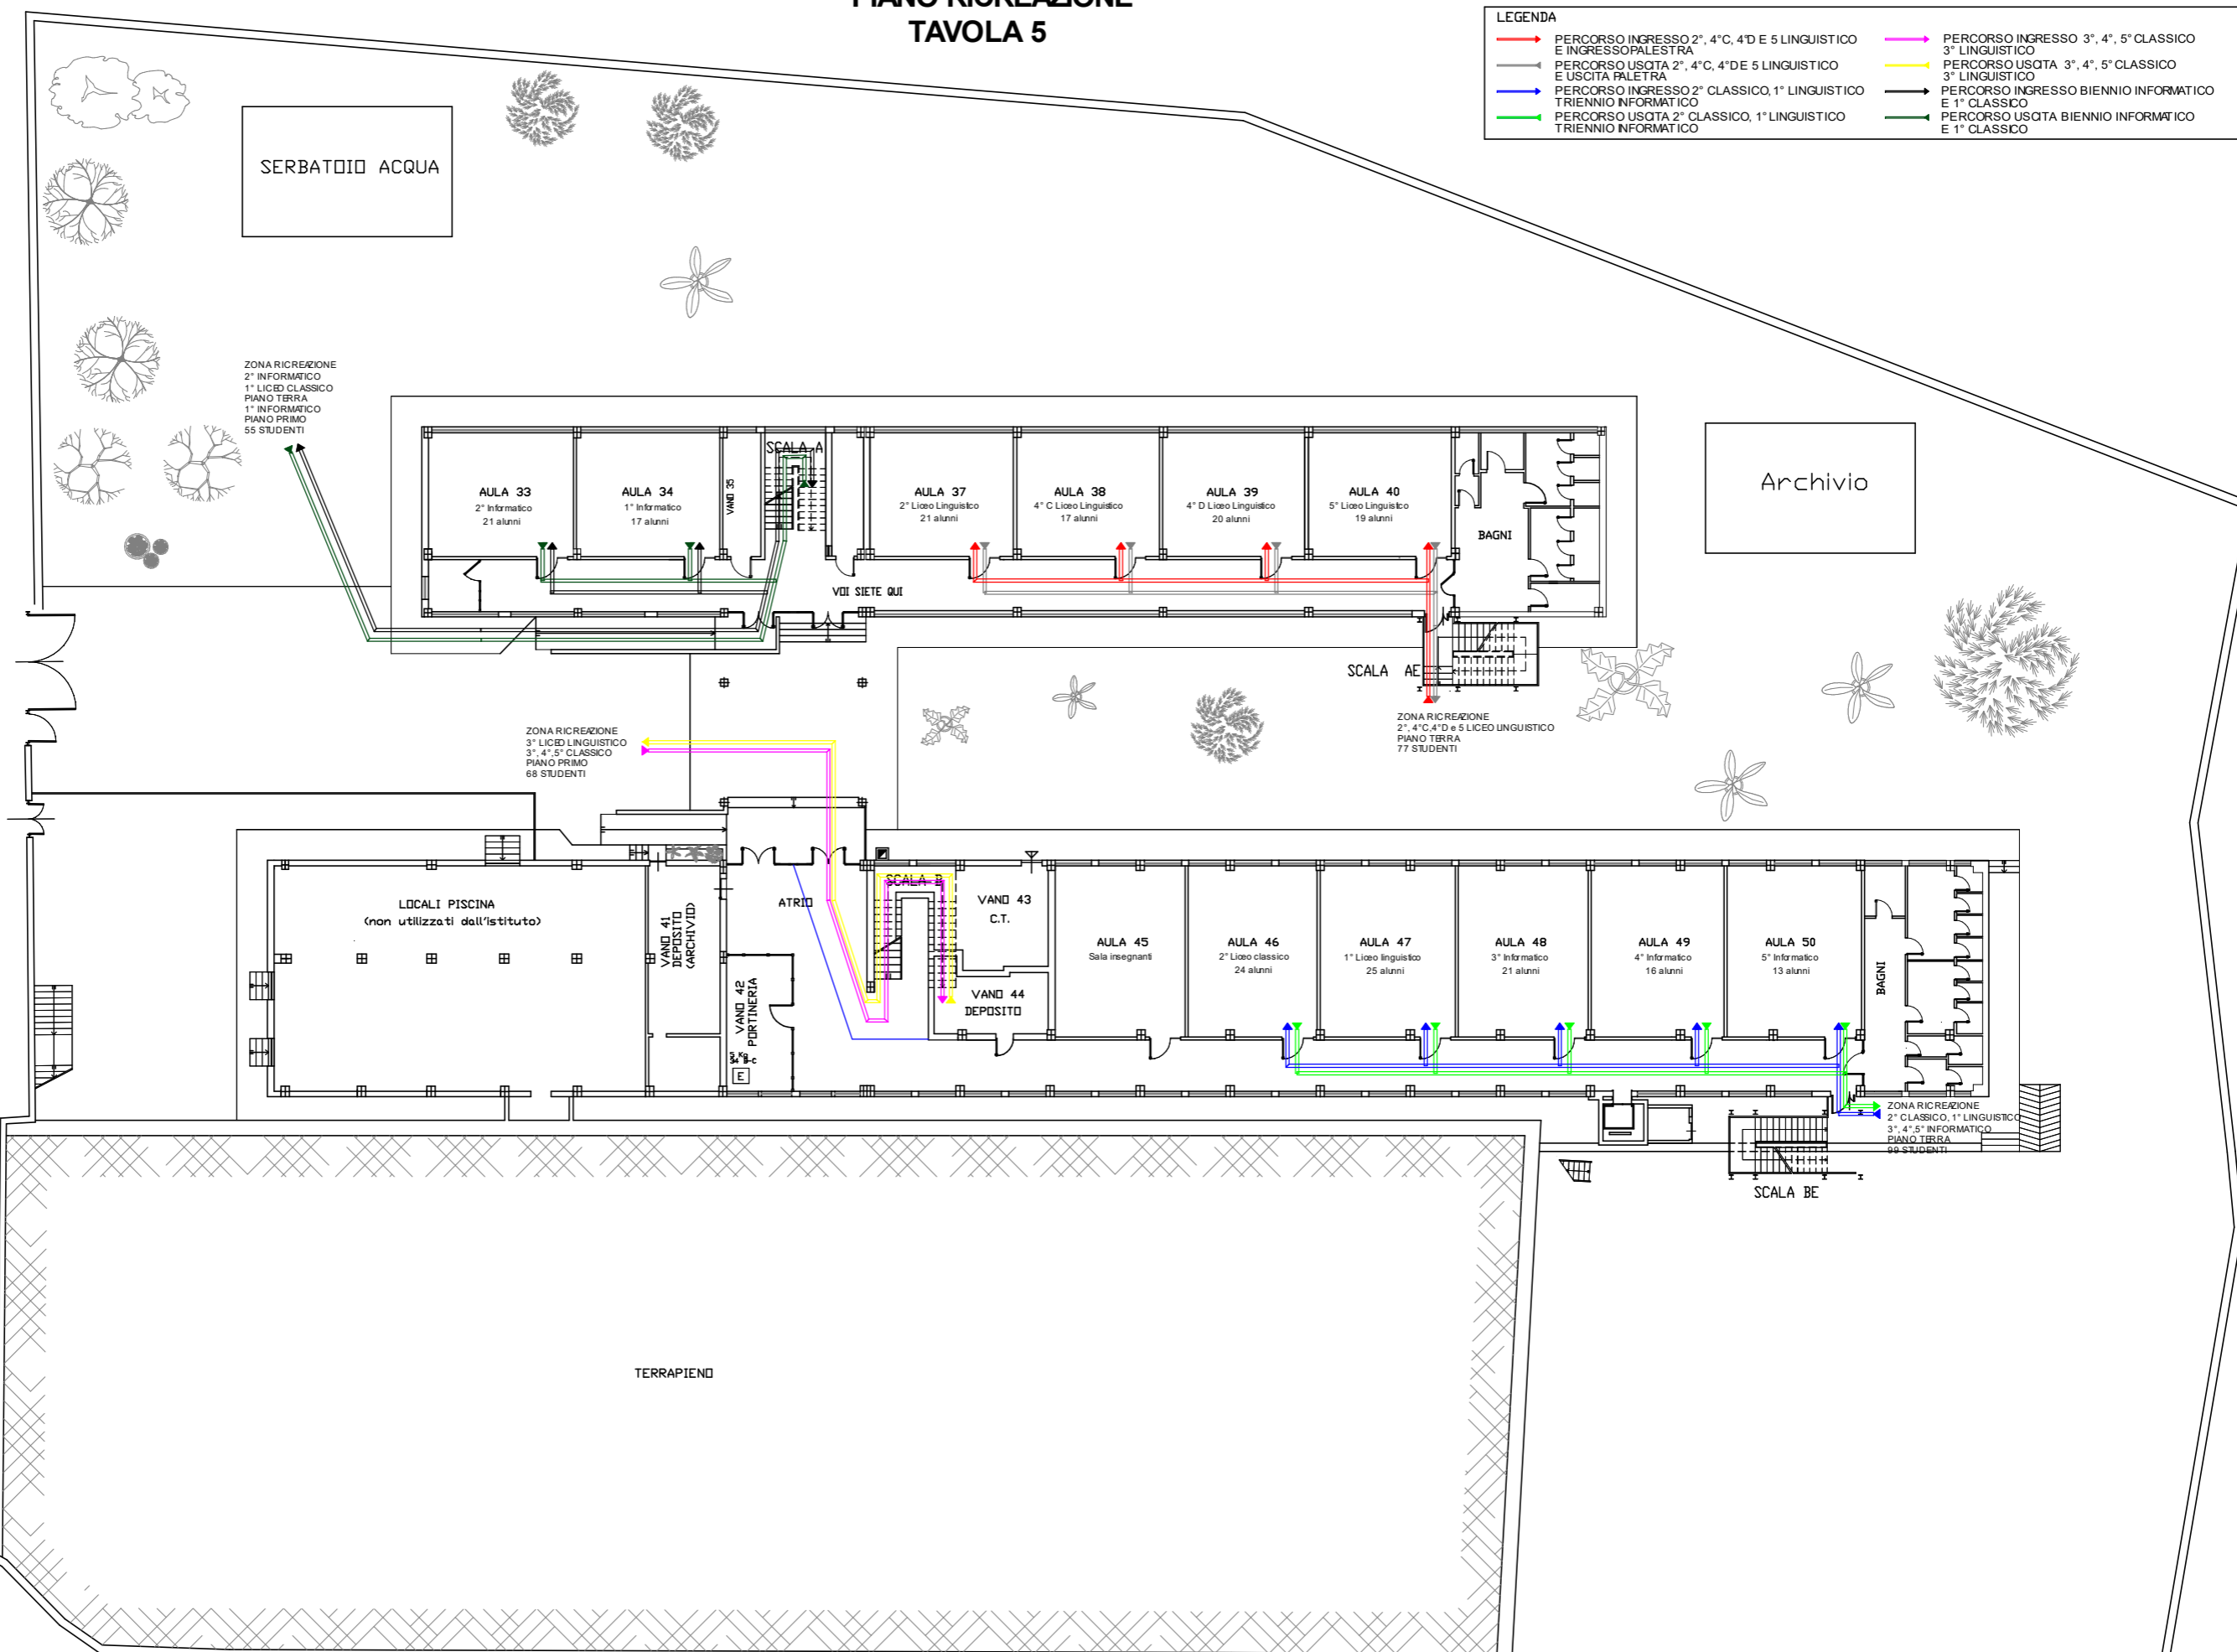

**ISTITUTO ISTRUZIONE SUPERIORE "BRASCHI - QUARENGHI" via di Villa Scarpellini**  
**SEDE CENTRALE**  
**PIANTA PIANO TERRA**  
**PIANO RICREAZIONE**  
**TAVOLA 5**

LEGENDA	
	PERCORSO INGRESSO 2°, 4° C, 4° D E 5° LINGUISTICO E INGRESSO PALESTRA
	PERCORSO USCITA 2°, 4° C, 4° D E 5° LINGUISTICO E USCITA PALESTRA
	PERCORSO INGRESSO 2° CLASSICO, 1° LINGUISTICO TRIENNIO INFORMATICO
	PERCORSO USCITA 2° CLASSICO, 1° LINGUISTICO TRIENNIO INFORMATICO
	PERCORSO INGRESSO 3°, 4°, 5° CLASSICO 3° LINGUISTICO
	PERCORSO USCITA 3°, 4°, 5° CLASSICO 3° LINGUISTICO
	PERCORSO INGRESSO BIENNIO INFORMATICO E 1° CLASSICO
	PERCORSO USCITA BIENNIO INFORMATICO E 1° CLASSICO

SERBATOIO ACQUA

Archivio

ZONA RICREAZIONE  
 2° INFORMATICO  
 1° LICEO CLASSICO  
 PIANO TERRA  
 1° INFORMATICO  
 PIANO PRIMO  
 55 STUDENTI

ZONA RICREAZIONE  
 3° LICEO LINGUISTICO  
 3°, 4°, 5° CLASSICO  
 PIANO PRIMO  
 68 STUDENTI

ZONA RICREAZIONE  
 2°, 4° C, 4° D e 5° LICEO LINGUISTICO  
 PIANO TERRA  
 77 STUDENTI

LOCALI PISCINA  
 (non utilizzati dall'istituto)

ZONA RICREAZIONE  
 2° CLASSICO, 1° LINGUISTICO  
 3°, 4°, 5° INFORMATICO  
 PIANO TERRA  
 66 STUDENTI

TERRAPIENO