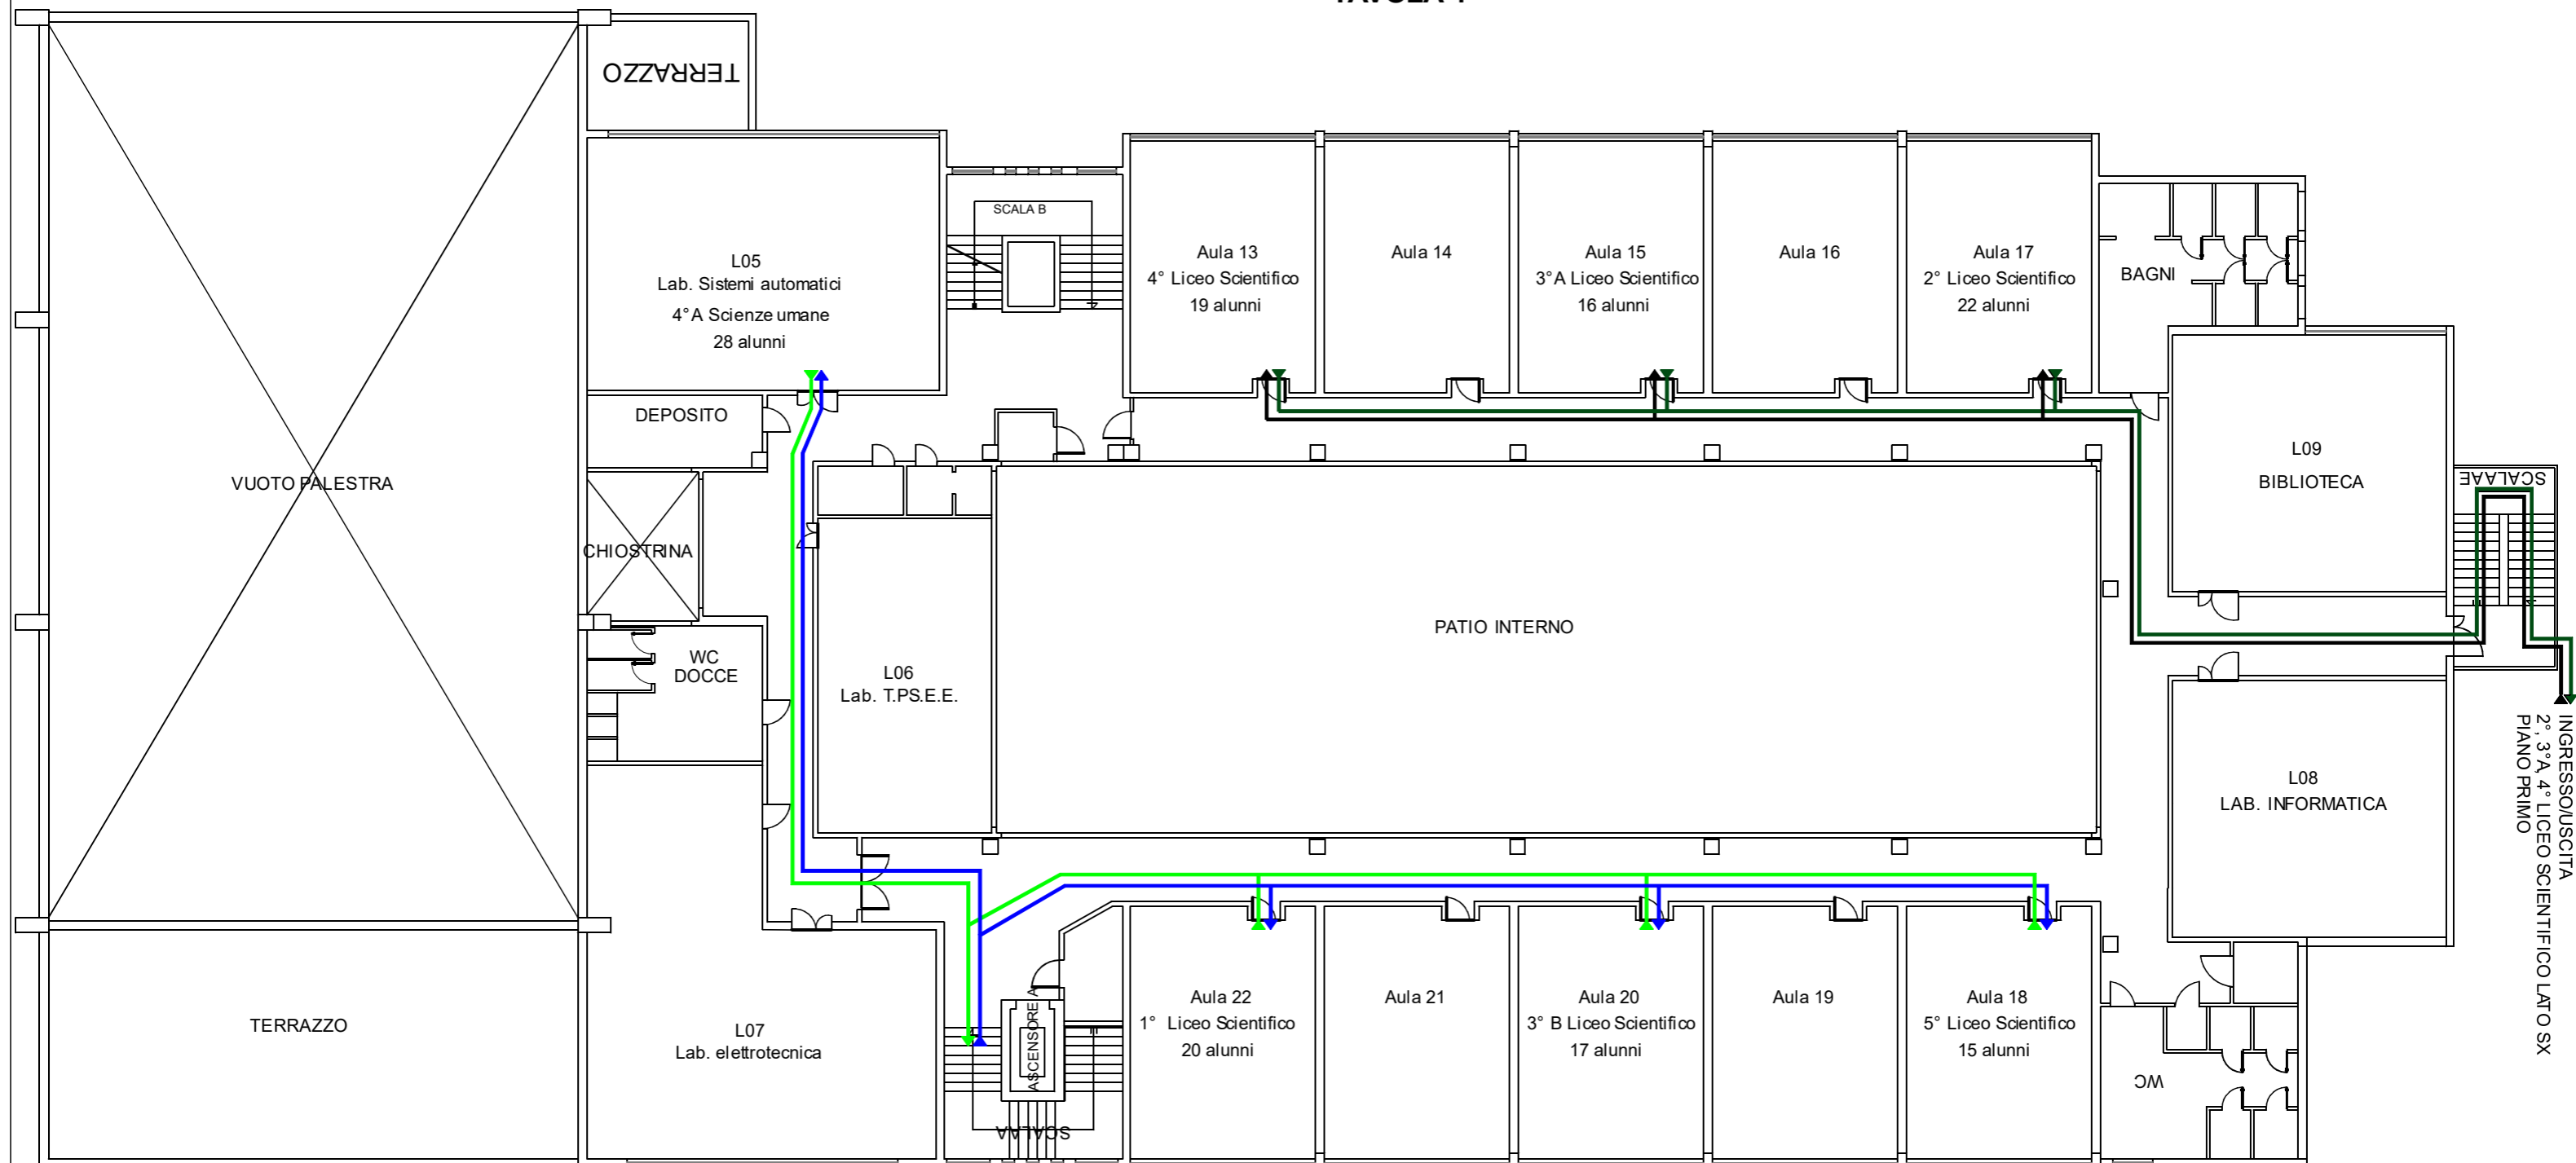

ISTITUTO ISTRUZIONE SUPERIORE "BRASCHI - QUARENGHI" via Di Villa Scarpellini
SEDE SUCCURSALE
PIANTA PIANO PRIMO
PIANO INGRESSO-USCITA
TAVOLA 4

LEGENDA			
	PERCORSO INGRESSO ITI ELETTRTECNICA		PERCORSO INGRESSO SCIENZE UMANE
	PERCORSO USCITA ITI ELETTRTECNICA		PERCORSO USCITA SCIENZE UMANE
	PERCORSO INGRESSO LICEO SCIENTIFICO LATO DX		PERCORSO INGRESSO LICEO SCIENTIFICO LATO SX
	PERCORSO USCITA LICEO SCIENTIFICO LATO DX		PERCORSO USCITA LICEO SCIENTIFICO LATO SX